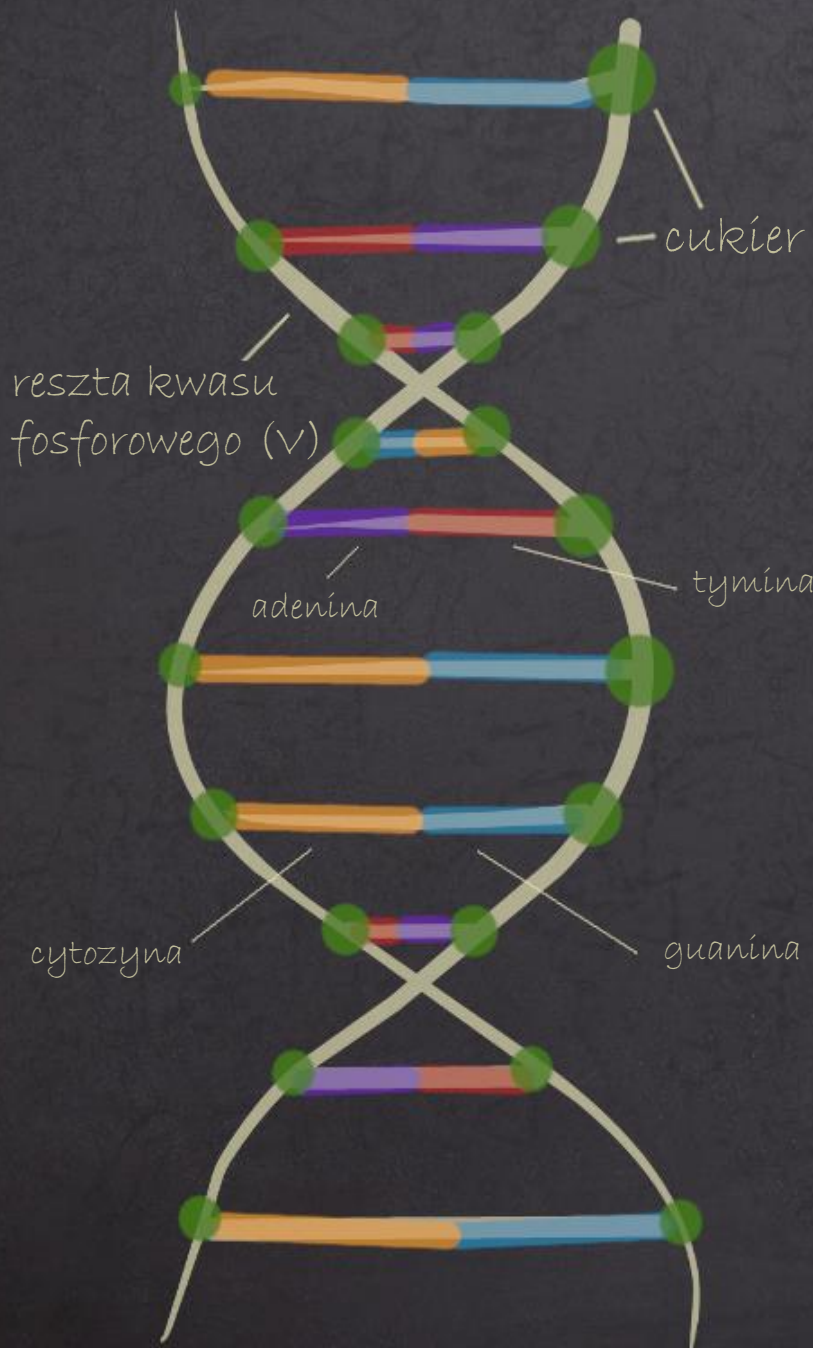

Biologia

poziom rozszerzony

Wybierając ten profil klasy, masz możliwość:

- ✓ dobrego przygotowania do egzaminu maturalnego na poziomie rozszerzonym,
- ✓ poznania świata poza szkolną ławką poprzez udział w wykładach, warsztatach i wycieczkach poszerzających wiedzę z biologii,
- ✓ uzyskania wiedzy niezbędnej do podjęcia studiów na przyszłościowych i rozwijających się kierunkach takich jak: medycyna, stomatologia, weterynaria, farmacja, kosmetologia, dietetyka, biotechnologia,
- ✓ solidnego przygotowania się do Olimpiady Biologicznej, Olimpiady Wiedzy Ekologicznej, Olimpiady Wiedzy o Żywieniu i Żywności oraz Konkursu Wiedzy Neurobiologicznej „Brain Bee”,
- ✓ rozwijania logicznego myślenia i wnioskowania,
- ✓ poznania nauk przyrodniczych w teorii oraz w praktyce poprzez udział w zajęciach laboratoryjnych.

Jeżeli interesujesz się przyrodą a przyszłość wiążesz z naukami biologicznymi, nie jesteś obojętny na problemy środowiska wybierz ten profil.