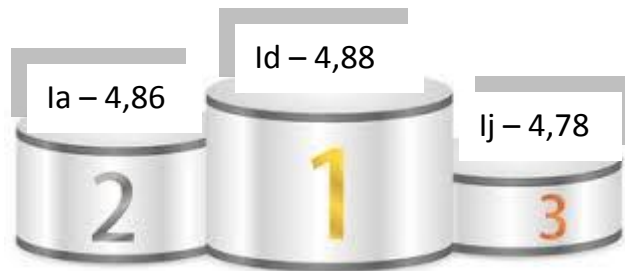

BILANS ZAMKNIĘCIA ROKU SZKOLNEGO 2016/2017

W roku szkolnym 2016/2017 w naszym liceum uczyło się 1072 uczniów i wszyscy zostali sklasyfikowani.

Średnia ocen szkoły na zakończenie roku szkolnego wynosiła **4,29** przy czym średnia ocen klas pierwszych to 4,68; klas drugich – 4,27 a klas trzecich – 4,18. Najwyższe średnie uzyskały klasy:

Promocję z wyróżnieniem uzyskała grupa 275 uczniów z klas pierwszych i drugich osiągając średnie ocen z przedziału od 4,75 do 5,56.

Średnia frekwencja szkoły na zakończenie roku szkolnego wynosiła **84,2%**, a wśród liderów znalazły się pod tym względem klasy: Ij – 91,70 %, Ih – 91,41%, Ia – 90,62%.